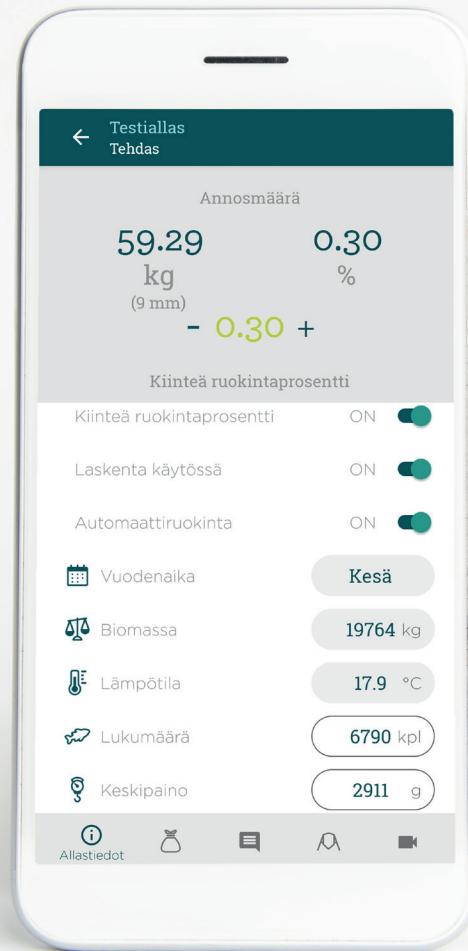

KASVULUOTAIN

Alltech Fennoaquan toiminnanohjausjärjestelmä työsi helpottamiseksi

Alltech® FENNOAQUA

Kasvuluotain helpottaa arkeasi

Kasvuluotain on Alltech Fennoaquan kehittämä ja ylläpitämä kalankasvatuksen toiminnan-ohjausjärjestelmä. Sen käyttöönotto ja käyttö on erittäin helppoa. Kasvuluotaimen myötä pääset eroon erillisistä taulukoista ja muistilapuista, sillä kaikki tiedot kulkevat kätevästi mukana digitaalisessa muodossa reaaliajassa, missä ikinä oletkin.

Kasvuluotain koostuu kahdesta eri osasta. Pilvipalvelun tietokonesovelluksesta sekä mobiiliapplikaatiosta esim. puhelimeen.

Suurimmat hyödyt käyttäjille:

- Tiedot kalastostasi sekä altaiden olosuhteista mukana kaikkialla
- Kasvun ja rehunkäytön jatkuva seuranta
- Online videoavonta
- Haluamasi hälytykset

Osa toiminnoista vaatii AquaControl-yksikön oheislaitteineen. Kaikki ominaisuudet esitellään seuraavilla sivuilla.

AquaControl-kontrolliyksikkö

Kasvuluotaimen voit myös liittää AquaControl-kontrolliyksikön oheislaitteineen ohjaamaan ruokintalaitettasi sekä tuottamaan erilaista dataa automaattisesti käyttöösi. Mikä hienointa, AquaControl-yksikköä pystyy ohjaamaan mobiilisti eli älykännykällä tai padilla. Missä ikinä oletkin, on puhelimesa mukana online-tiedot kalastostasi, laitoksen olosuhteista ja pystyt jopa ohjaamaan ruokintalaitettasi etänä. Anturit tuottavat sinulle tietoa automaattisesti, mutta voit määrittää järjestelmään useita eri tietoja myös manuaalisesti.

AquaControl-kontrolliyksikköön voidaan liittää seuraavia oheislaitteita:

- Ruokinnan ohjausyksikkö
- Online videokamera
- Happianturi
- Lämpötila-anturi
- Rehun tasoanturi silloon

Tietokonesovelluksen ja mobiiliapplikaation ominaisuudet