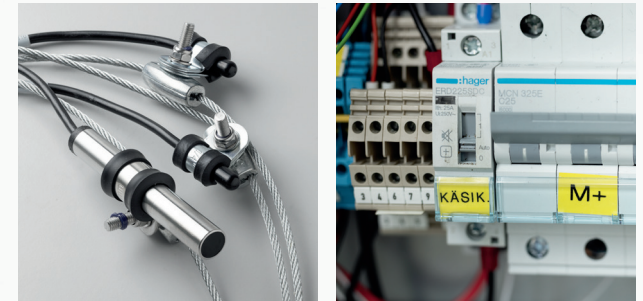

Osa toiminnoista vaatii AquaControl-yksikön oheislaitteineen. Kaikki ominaisuudet esitellään seuraavilla sivuilla.

AquaControl-kontrolliyksikkö

Kasvuluotaimen voit myös liittää AquaControl-kontrolliyksikön oheislaitteineen ohjaamaan ruokintalaitettasi sekä tuottamaan erilaista dataa automaattisesti käyttöösi. Mikä hienointa, AquaControl-yksikköä pystyy ohjaamaan mobiilisti eli älykännykällä tai padilla. Missä ikinä oletkin, on puhelimesa mukana online-tiedot kalastostasi, laitoksen olosuhteista ja pystyt jopa ohjaamaan ruokintalaitettasi etänä. Anturit tuottavat sinulle tietoa automaattisesti, mutta voit määrittää järjestelmään useita eri tietoja myös manuaalisesti.

AquaControl-kontrolliyksikköön voidaan liittää seuraavia oheislaitteita:

- Ruokinnan ohjausyksikkö
- Online videokamera
- Happianturi
- Lämpötila-anturi
- Rehun tasoanturi silloon

Tietokonesovelluksen ja mobiiliapplikaation ominaisuudet